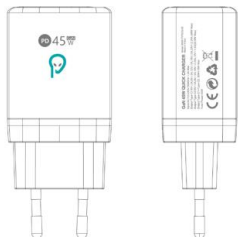

This manual is available in English, French and Spanish. Please search for the code SPAR-TYPECQ-03 on www.spacer.ro and on www.spacer-tech.com.

Caracteristici:

Port: 2 x USB Type-C GaN PD 45W
Asigura o incarcare stabila si rapida.
Protejeaza telefonul, temperatura ramanand constanta pe durata incarcarii
Datorita cipului inteligent, incarcatorul detecteaza tipul de dispozitiv conectat si necesitatile acestuia de incarcare.

Specificații tehnice:

Tensiune si curent intrare: 110-240V, 50/60Hz 1.2A Max
Tensiune si curent iesire:
OUTPUT TYPE-C1: 5V/3A, 9V/3A, 12V/3A, 15V/3A, 20V/2.25A (45W Max)
OUTPUT TYPE-C2: 5V/3A, 9V/2A, 12V/1.5A, 10V/2.25A (22.5W Max)
OUTPUT TYPE-C1+TYPE-C2: 30W + 15W Max
Putere de incarcare: 45W
Protectii: protectie la scurtcircuit/ supraincercare/ supratensiune
Dimensiuni: 90.7 x 40.6 x 29mm
Material: ABS
Culoare: alb

Instrucțiuni de utilizare

1. Introduceți incarcatorul in priza de perete.
2. Conectati un capat al cablului de incarcare la portul de incarcare al dispozitivului (telefon, boxa portabila, baterie extrema etc)
3. Conectati celalalt capat al cablului la unul din porturile USB Type-C al incarcatorului.
4. Deconectati dispozitivul cand este complet incarcata.